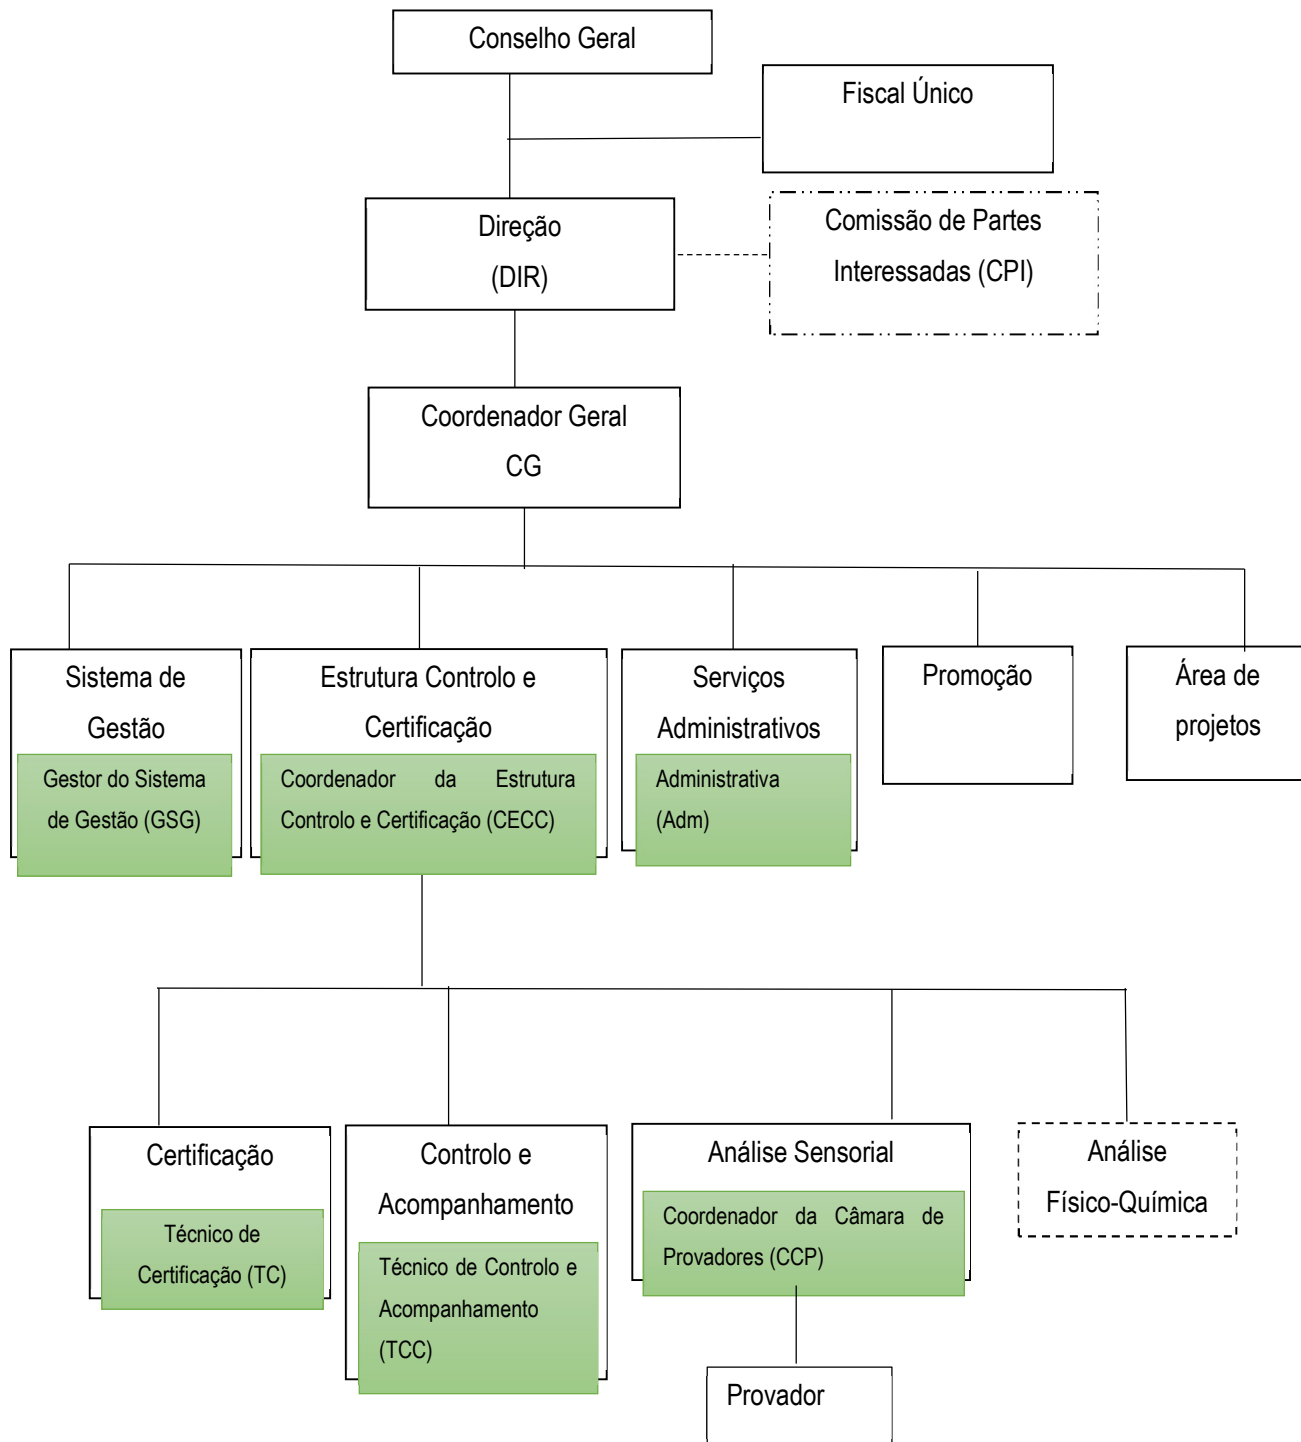

ORGANIGRAMA DA CVR TÁVORA-VAROSA

- - - - - Estrutura Independente

- - - - - Subcontratado externamente (laboratório acreditado ISO/IEC 17025)